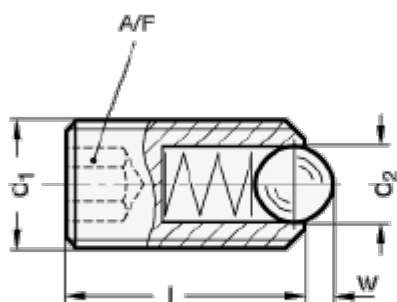

Varenummer: 206153M24K  
Beskrivelse: E+G fjedrende trykstykke 615.3-M24-K

## Mål

Thread locking **PFB**  
Polyamide patch  
for type **K**

Thread locking **PFB**  
Polyamide patch  
for type **KS**

Thread locking **MVK**  
Micro encapsulation precoat  
(for all types)

A/F	= 12
d1	= M24
d2	= 15
Fjedre styrke i N	= 81
l	= 48
Max fjeder belastning i N	= 151
w	= 5.5